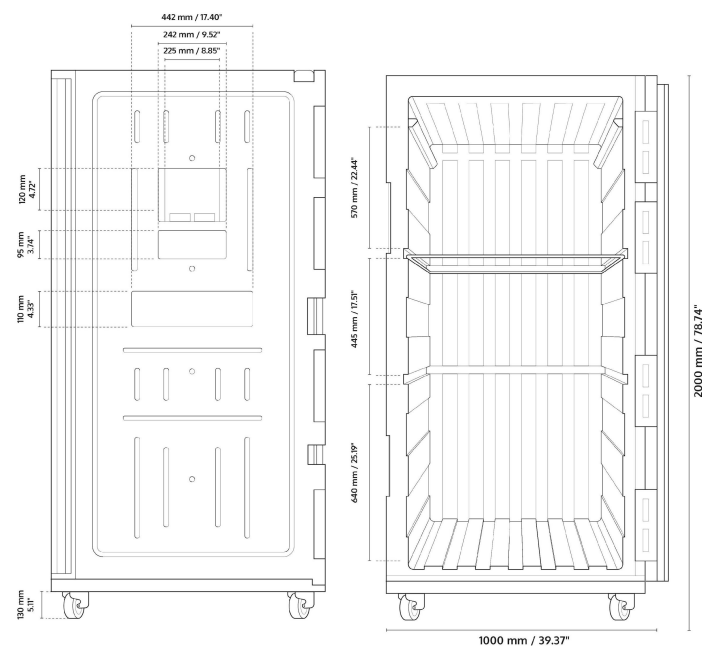

Roll 1410 PESCA

01002027-xxx OLI-1

*Foto con fines ilustrativos

Dimensiones exteriores (L x A x Alt)

1000 x 1200 x 2000 mm

Dimensiones interiores (L x A x Alt)

805 x 1050 x 1580 mm

Volumen interior

Formato logístico: paleta ISO 1200 x 1000 mm

Chasis:

- Estructura **encastrada intercambiable**, revestimiento de zinc, **film anticorrosión**;
- 9 pies metálicos, diámetro 80 mm;

Opciones de dotación de accesorios

Rejilla intermedia: hasta 2 rejillas de acero, revestimiento poliamida o INOX;

Personalización

Señalización: adhesivo termopegado - fichero listo para imprimir suministrado por el cliente;

Seguimiento: solución de seguimiento de temperatura/geolocalización;

Marcado con logo: placa grabada de aluminio 150 x 90 mm;

* Valor promedio sólo a título informativo.

Fresco Congelado Ambiente

Propiedades del contenedor isotérmico

Coefficiente K.	0.33 W/m ² .°C
Categoría ATP	IR
Resistencia a la temperatura	-80°C/+70°C
Espesor doble pared	≈ 100 mm
Corredores de convección interna	