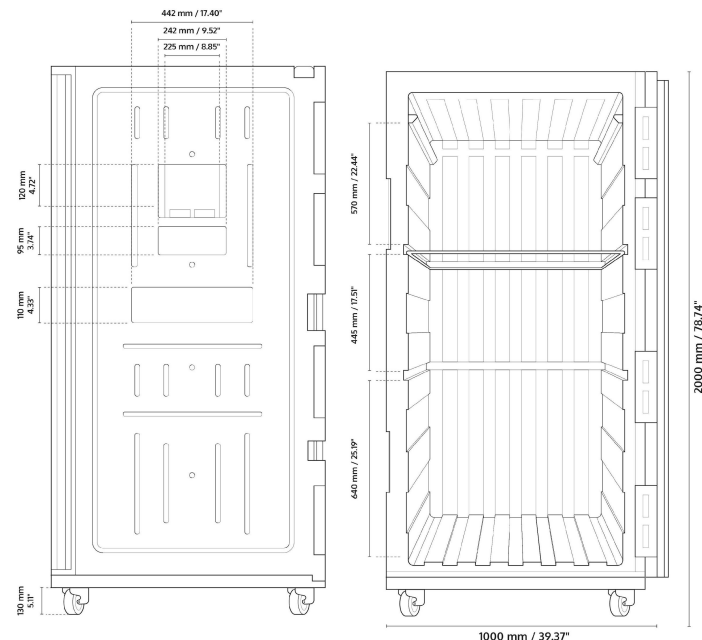

Roll 1410

01002027-xxx OLI-1

*Photo à titre indicatif

Dimensions extérieures (L x l x h)

1000 x 1200 x 2000 mm

Dimensions intérieures* (L x l x h)

805 x 1050 x 1680 mm

Volume intérieur

Bac SIBER : bac à injection de neige carbonique mixte (frais et surgelé), rotomoulé.

Caractéristiques standards du conteneur isotherme

Caisse & porte :

- Paroi **monobloc** en polyéthylène alimentaire anti-UV ;
- Mousse **polyuréthane injectée** ;
- Joint cadre **monobloc** en EPDM ;
- **Fermeture Pélican® latérale et scellable**, revêtement **zinc, film anticorrosion**, gaine de manutention ergonomique, **2 points de serrage et 1 cran d'arrêt** de porte élastique ;
- Ouverture de **porte à 270°** ;
- **Articulation caisse-porte à double axe zingué** ;
- **2 poignées de manutention rotomoulées** dans la masse ;

Format logistique : Palette ISO 1 200 x 1 000 mm

Châssis :

- Structure **encastrée interchangeable**, revêtement **zinc, film anticorrosion** ;
- 9 pieds métalliques diamètre 80 mm ;

Options accessoirisation

Marquage logoté : plaque gravée en aluminium 150 x 90 mm ;

* Valeur moyenne à titre indicatif.

Frais

Surgelé

Ambiant

Propriétés du conteneur isotherme

Coef K.	0.33 W/m ² .°C
Catégorie ATP	IR
Résistance à la température	-80°C/+70°C
Épaisseur double paroi	≈ 100 mm
Couloirs de convection interne	