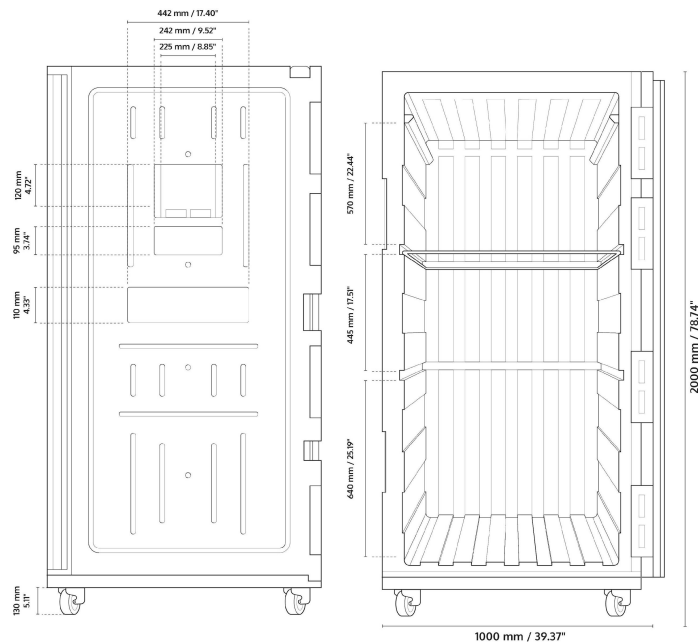

Propriétés du conteneur isotherme

Coef. K.	0.33 W/m2.°C
Catégorie ATP	IR
Résistance à la température	-80°C/+70°C
Épaisseur double paroi	≈ 100 mm
Couloirs de convection interne	

Capacité de charge statique	- Kg
Double paroi rotomoulée et rainurée	

Thermiques

Mécaniques

Pour des conseils sur les bonnes pratiques d'utilisation et de thermie, contacter l'équipe Olivo / contact@olivo.eu ■ Mis à jour le 10/01/2024
1 bld des Mineurs 42230 Roche-la-Molière - www.olivo.eu