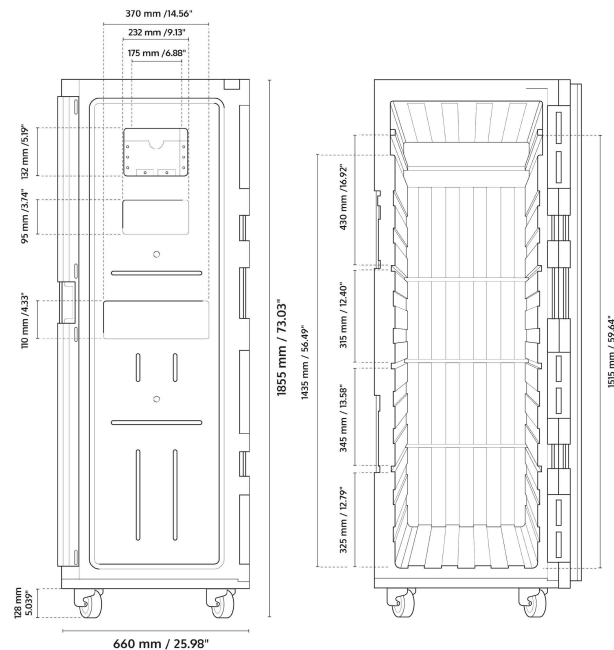

Roll 550

01002019-xxx OLI-1

*Foto con fines ilustrativos

Dimensiones exteriores (L x A x Alt)

660 x 950 x 1855 mm

Dimensiones interiores (L x A x Alt)

468 x 770 x 1528 mm

Volumen interior

Características estándar del contenedor isotérmico

Caja y puerta:

- Pared **monobloque** de polietileno alimentario anti-UV;
- Espuma de poliuretano **inyectada**;
- Junta **monobloque** de EPDM;
- **Cierre Pélican® lateral sellable**, revestimiento de zinc, **film anticorrosión**, funda de manutención ergonómica, **2 puntos de fijación** y **1 muesca de parada** de puerta galvanizada;
- Apertura de **puerta a 270°**;
- **Articulación caja-puerta con doble eje galvanizado**;
- **2 asas de manutención rotomoldeadas** en la masa;

Opciones de dotación de accesorios

Frenos: juego de 2 ruedas sándwich de poliamida con frenos, diámetro 100 mm (ver Guía de utilización);

Pies: juego de 4 pies metálicos, diámetro 60 mm;

Rejilla intermedia: hasta 3 rejillas de acero, revestimiento de poliamida;

Personalización

Señalización: adhesivo termopegado - fichero listo para imprimir suministrado por el cliente;

Seguimiento: solución de seguimiento de temperatura/geolocalización;

Marcado con logo: placa grabada de aluminio 150 x 90 mm;